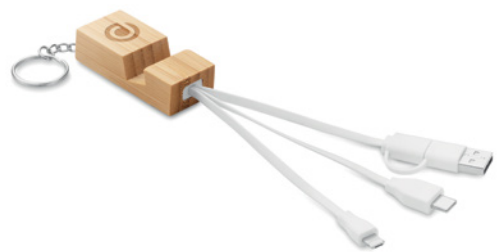

Clauerc MO2295

Bamboe sleutelhanger en telefoonstandaard met oplaadkabel. Ingang: 2-in-1 Type-C & Type-A. Uitgang: Type-C en micro-B (2 in 1 pin). **Afmeting** 2,7x1,6x1,95 cm
Druktechnieken Tampondruk*,L,DL,DO1

Prijs in €	1	250	500	1000	2500
Bedrukt 1 kleur*	5,81	4,50	4,25	4,06	3,86